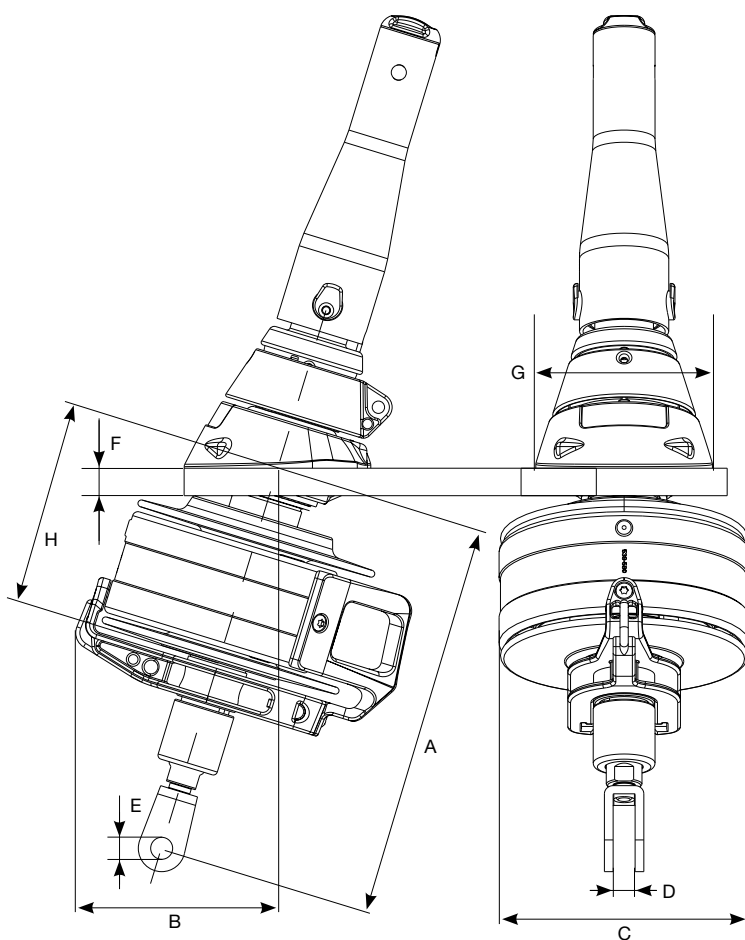

Die Furlex TD gibt es für Yachten von 6 mm bis 10 mm Vorstagsdurchmesser. Der integrierte Spanner unter der Trommel mit 160 mm Spannweg ermöglicht die leichte Montage und Justierung am Pütting unter Deck.

Terminal für Rod oder Draht

Augterminal

Gabel-Gabel Toggle

Abdeckung mit Führung

Anschlagring

Durch-Deck Beschlagnagel

Decks Lager

160 mm Spannweg (200TD/300TD)

190 mm Spannweg (400TD)

Typ	Vorstag Durchm. mm	Max Vorstagslänge (m)*	Art. -Nr.
200TD	6	10.4	031-021-41
	6	12.8	031-021-42
	6	15.2	031-021-43
	7	12.8	031-021-44
	7	15.2	031-021-45
	7	17.6	031-021-46
	8	15.2	031-021-47
	8	17.6	031-021-48
300TD	8	15.2	039-027-41
	8	17.6	039-027-42
	10	15.2	039-027-43
	10	17.6	039-027-44
	10	20.0	039-027-45
400TD	12	17.4	049-034-41
	12	19.8	049-034-42
	12	22.2	049-034-43
	14	19.8	049-034-44
	14	22.2	049-034-45

Type	A mm	B mm	C mm	D, mm (Vorstag Ø, mm)	E, mm (Vorstag Ø, mm)	F max mm	G mm	H mm
200TD	290-450	150	182	14 (6 und 7) 16 (8)	14 (6 und 7) 16 (8)	20	130	150
300TD	330-490	170	214	21.5 (8 und 10)	16 (8 und 10)	20	142	175
400TD	440-630	210	255	22 (12 und 14)	20 (12 und 14)	26	194	210