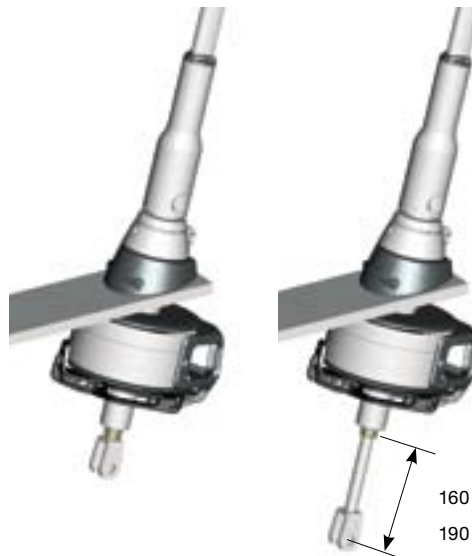

# FURLEX TD

(Through Deck = Durch Deck)

Optimieren Sie Ihre Vorsegel durch eine Furlex unter Deck mit maximaler Vorliekslänge. Mehr Platz auf dem Vordeck ist ein weiterer Vorteil.

Die Furlex TD ist speziell für die Montage unter Deck konstruiert. Ein Toggle kurz über Deck mit einer eleganten Abdeckung gewährleistet die notwendige Beweglichkeit des Vorstages und ermöglicht das Abnehmen des Vorstages ohne Ausbau der Trommel. Der Decksdurchbruch ist abgedeckt, und es kann nur wenig Wasser in den Ankerkasten laufen.

Die Furlex TD gibt es für Yachten von 6 mm bis 10 mm Vorstagsdurchmesser. Der integrierte Spanner unter der Trommel mit 160 mm Spannweg ermöglicht die leichte Montage und Justierung am Pütting unter Deck.

Terminal für Rod oder Draht

Augterminal

Gabel-Gabel Toggle

Abdeckung mit Führung

Anschlagring

Durch-Deck Beschlagnagel

Decks Lager

160 mm Spannweg (200TD/300TD)